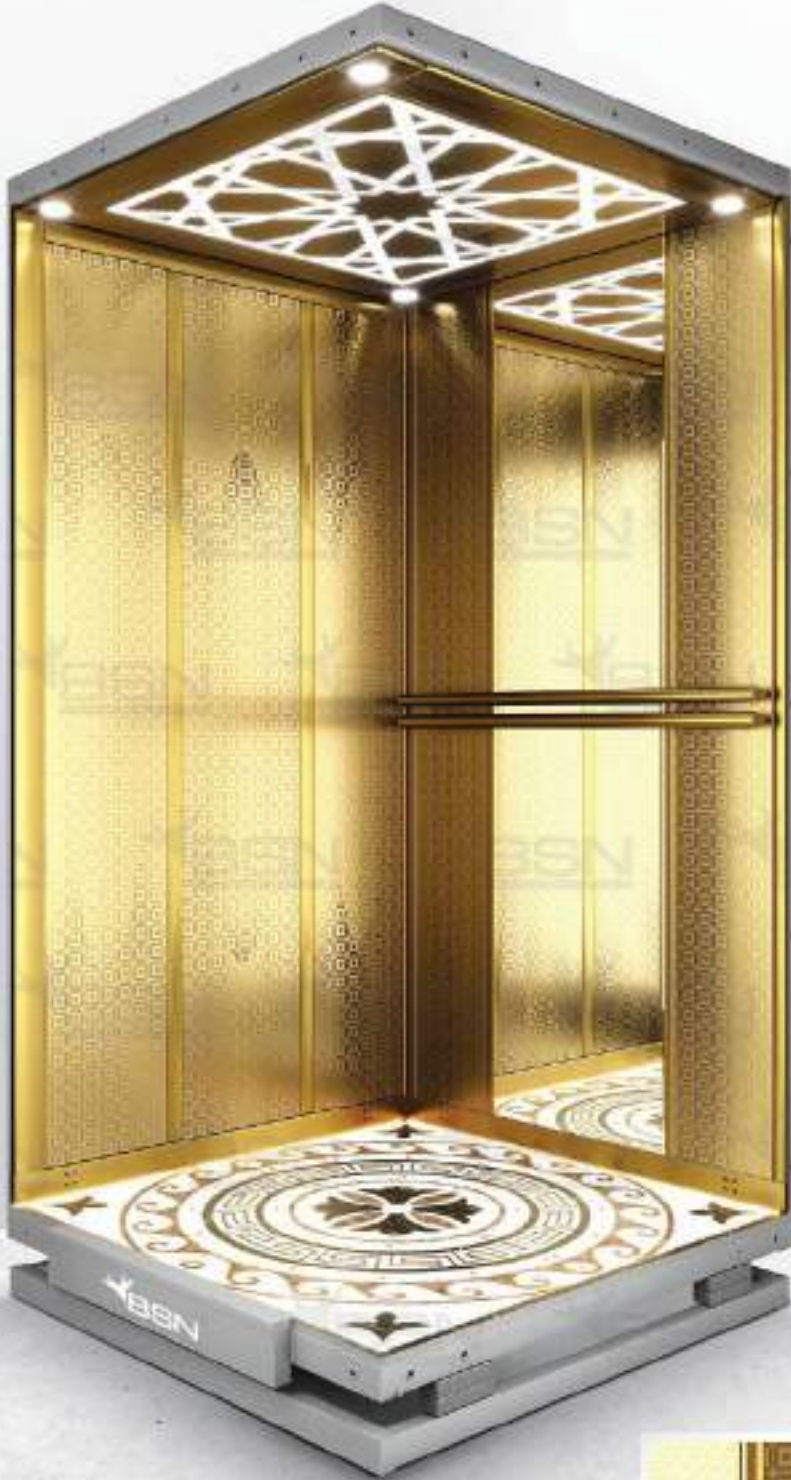

BSN 119

Kaplama : Özel Dekoratif Sarı Paslanmaz
Tavan : Sarı Paslanmaz
Taban : Seramik
Aydınlatma : Spot & Gizli Aydınlatma
Kübekte : Sarı Alüminyum
Ayna : Tam Boy Ayna

Covering : Special Decorative Yellow Stainless
Lighting : Yellow Stainless
Floor : Ceramic
Ceiling : Spot & Hidden Lighting
Handrail : Yellow Aluminum
Mirror : Full Length Mirror

Покрeтие : Специальная Декоративная Желтая Нержавеющая
Потолок : Желтая Нержавеющая
Пол : Керамический
Освещение : Точечное И Скрытое Освещение
Поручень : Желтый Алюминий
Зеркало : Зеркало В Полный Рост

التغليف : ستانلس دهي مقوّن
السقف : ستانلس دهي شاموس بالوز
الارضية : سراميك
الاضاءة : سبوت مع اضاءة مخفية
العقبس : الميودر دهي
المرآة : مرآة طويلة